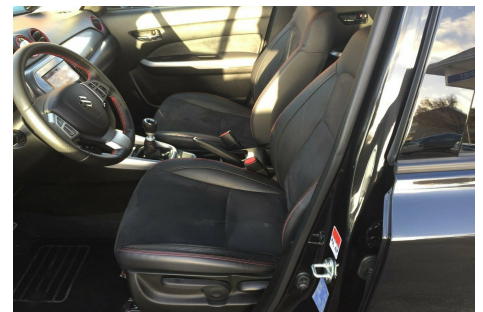

Suzuki Vitara · 1,4 · Boosterjet S

Pris: 239.900,-

Type:	Personvogn
Modelår:	2017
1. indreg:	10/2017
Kilometer:	15.000 km.
Brændstof:	Benzin
Farve:	Sortmetal
Antal døre:	5

fuldaut. klima · navigation · adaptiv fartpilot · sædevarme · 17" alufælge · vinterhjul · 6 gear · 4x el-ruder · el-spejle m/varme · parkeringssensor for og bag · bakkamera · nøglefri betjening · multifunktionsrat · håndfrit til mobil · isofix · dellæder · splitbagsæde · læderrat · service ok · 1 ejer · ikke ryger · mørktonede ruder i bag · tagræling · automatisk nødbremsesystem · servo · esp · abs · indfarvede kofangere · 6 airbags · infocenter · startspærre · fjernb. c.lås · højdejust. forsæde · regnsensor · automatisk lys · tågelygter · kopholder · p-watch.

Motor	Ydelse	Transmission	Mål	Økonomi
Volume: 1,4	Effekt: 140 HK.	Forhjulstræk	Længde: 418 cm.	Tank: 66 l.
Cylinder: 4	Moment: 220	Gear: Manuel gear	Bredde: 178 cm.	Km/l: 19,2 l.
Antal ventiler: 16	Topfart: 200 ktm/t.		Højde: 161 cm	Ejerafgift:
	0-100 km/t.: 9,50 sek.		Vægt: 1.215 kg.	DKK 890
				Produktionsår:
				-