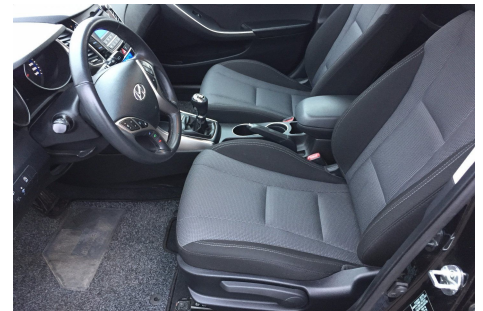

fuldaut. klima · sædevarme · fartpilot · træk · 4x el-ruder · el-spejle m/varme · multifunktionsrat · cd/radio · bluetooth · 15" alufælge · servo · esp · abs · antispin · 6 airbags · startspærre · tågelygter · armlæn · højdejust. forsæde · fjernb. c.lås · splitbagsæde · lev. nysynet